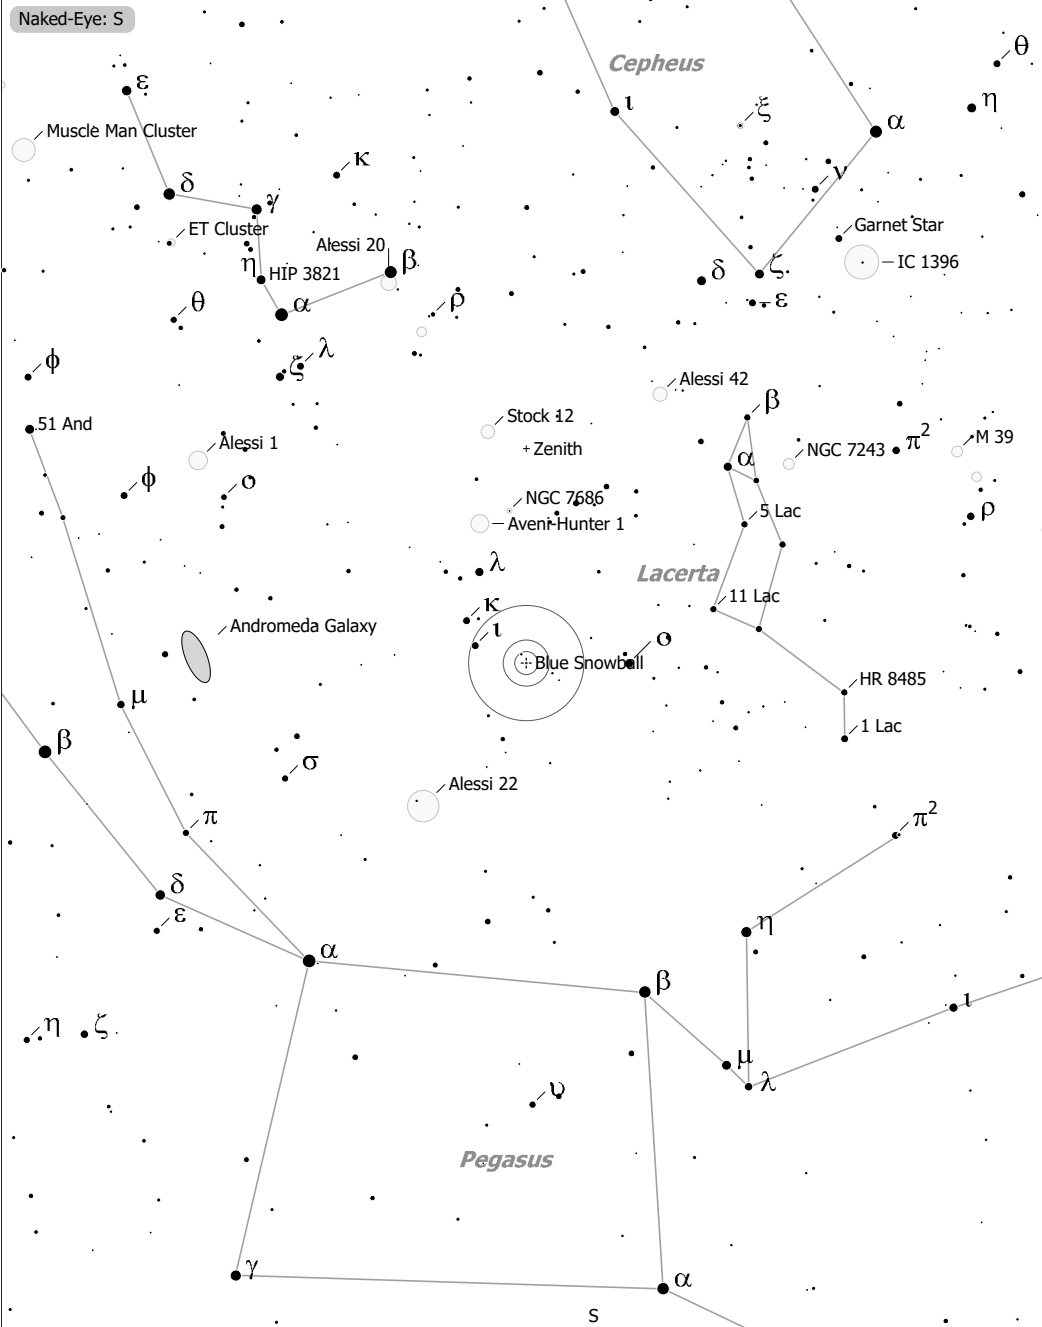

Objekte des Monats: Blauer Schneeball (NGC 7662)

Blue Snowball (Planetary Nebula)
 aka NGC 7662, PN G106.5-17.6, PK 106-17.1, ARO 20, H IV-18
 R.A. 23h25m53.9s Dec. +42°32'06" J2000 (And)
 Magnitude: 8.60 Size: 17" SBr: 14.5 Mag/arcsec² Distance: 4600 ly

- | | | | | | |
|----------------|--------------|-------------|------|-----|-----|
| ✕ Skymark | ◻ SN Remnant | ☄ Comet | • 10 | • 7 | • 4 |
| ◻ Ref. Neb. | ◊ Dark Neb. | ○ Galaxy | • 11 | • 8 | • 5 |
| ◊ Dark Neb. | ◉ Galaxy Gr. | • Quasar | • 9 | • 6 | |
| • Globule | • Open Cl. | • Planetary | | | |
| • Globular Cl. | ◻ HII Region | | | | |