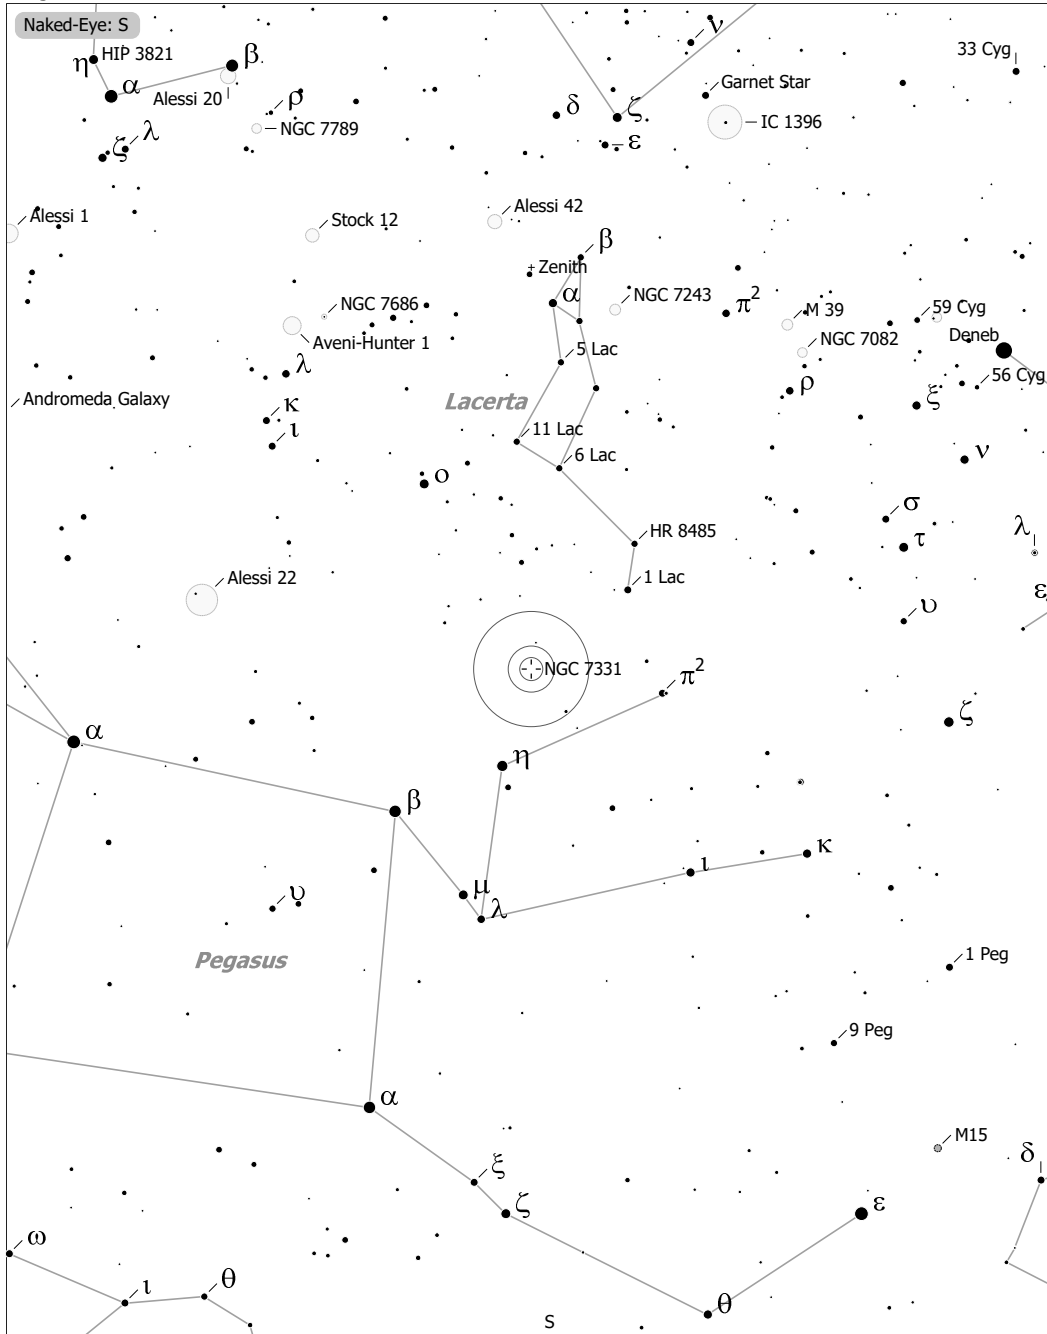

Objekte des Monats: NGC 7331

NGC 7331 (Galaxy)
 aka MCG 6-49-45, UGC 12113, Z 514-68, H I-53, PGC 69327
 R.A. 22h37m04.2s Dec. +34°24'56" J2000 (Peg)
 Magnitude: 10.20 B Size: 9.3' x 3.8' Sbc, Nearly face on SBr: 22.2 Mag/arcsec²

×	Skymark	□	SN Remnant	☾	Comet	• 10	• 7	• 4
□	Ref. Neb.	◊	Dark Neb.	○	Galaxy	• 11	• 8	• 5
◊	Dark Neb.	○	Galaxy Gr.	•	Quasar	• 9	• 6	
•	Globule	•	Planetary					
•	Open Cl.	•	Globular Cl.	□	HII Region			