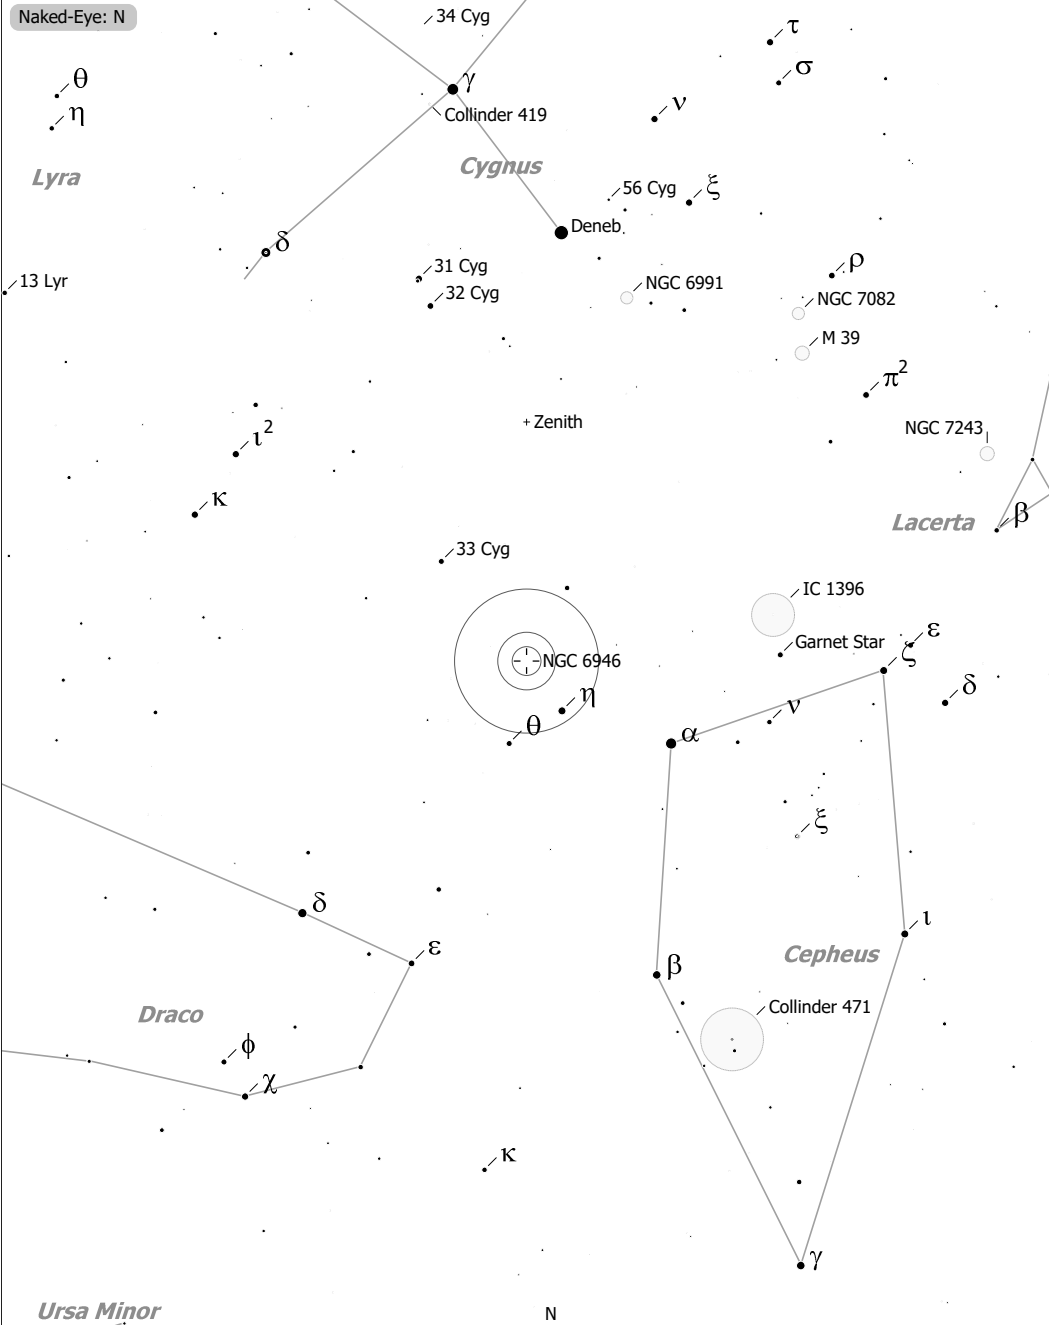

# Objekte des Monats: Feuerwerksgalaxie NGC 6946

NGC 6946 (Galaxy)  
 aka Arp 29, MCG 10-29-6, UGC 11597, Z 304-6, H IV-76, PGC 65001  
 R.A. 20h34m52.6s Dec. +60°09'14" J2000 (Cyg)  
 Magnitude: 9.80 B Size: 11.5' x 11.0' SABc, SBr: 23.2 Mag/arcsec<sup>2</sup>

×	Skymark	□	SN Remnant	☾	Comet	●	8	●	4
□	Ref. Neb.	○	Galaxy	○	Galaxy Gr.	●	9	●	5
◇	Dark Neb.	○	Galaxy Gr.	●	Quasar	●	10	●	6
●	Globule	●	Planetary	□	HII Region	●	11	●	7
○	Open Cl.	●	Globular Cl.						