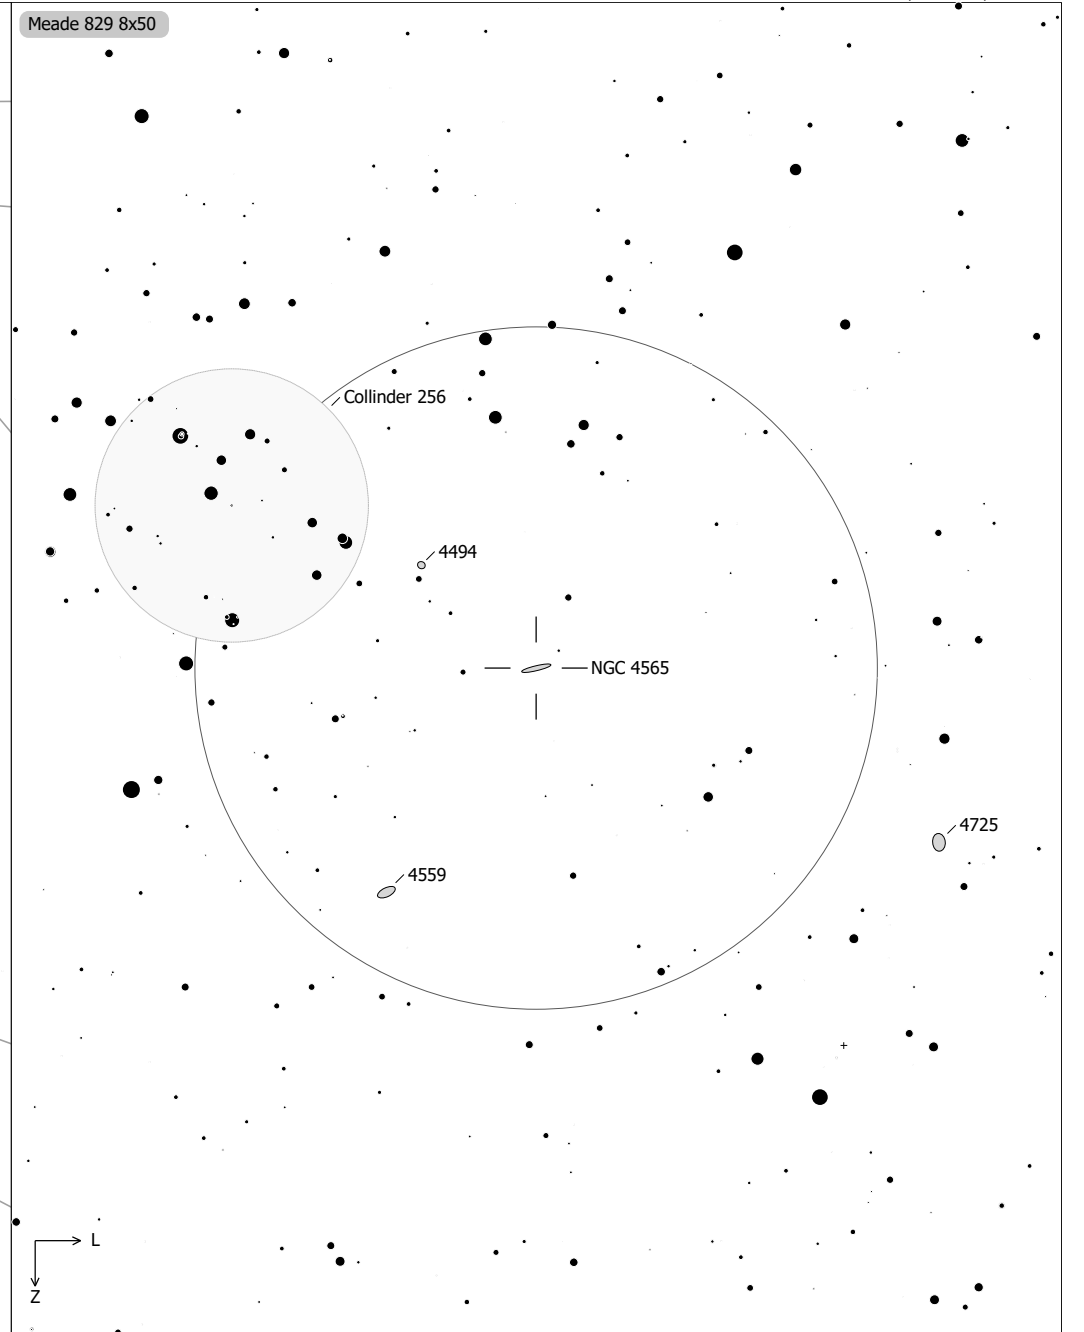

Objekte des Monats: Die Nadelgalaxie (NGC 4565)

NGC 4565 (Galaxy)
 aka MCG 4-30-6, UGC 7772, RFGC 2335, Z 129-10, H V-24, PGC 42038
 R.A. 12h36m20.8s Dec. +25°59'14" J2000 (Com)
 Magnitude: 10.10 B Size: 16.6' x 2.9' Sb, Nearly edge on SBr: 22.4 Mag/arcsec²

✕ Skymark	◻ SN Remnant	☄ Comet	• 9	● 6	● 3
◻ Ref. Neb.	◊ Dark Neb.	○ Galaxy	• 10	● 7	● 4
◐ Globule	◌ Open Cl.	○ Galaxy Gr.	• 8	● 5	
● Globular Cl.	◻ HII Region	● Quasar			
		● Planetary			