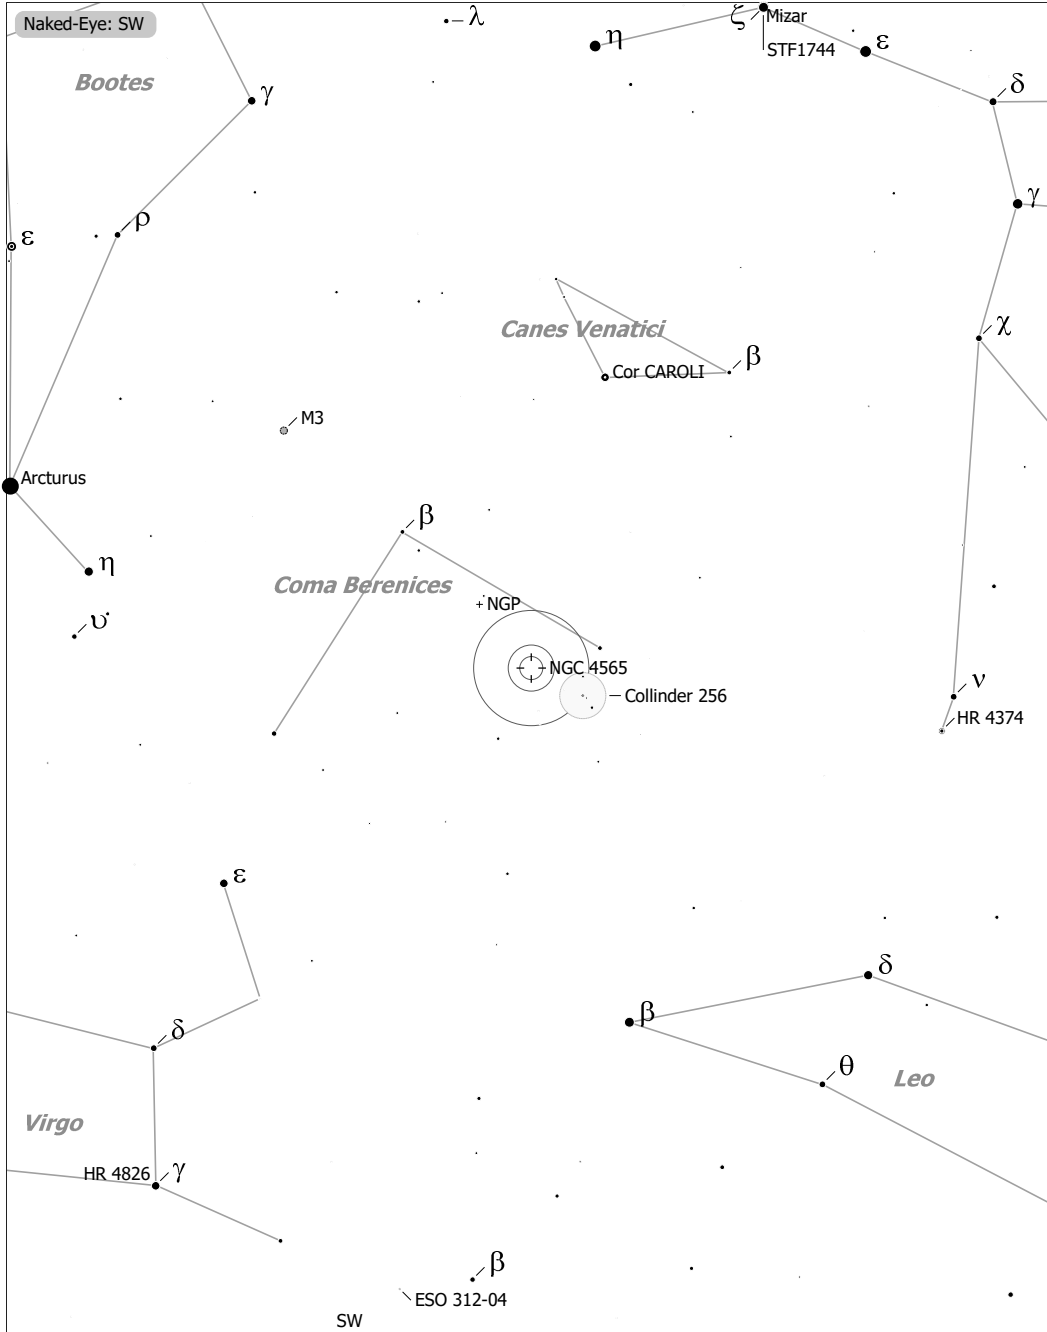

Objekte des Monats: Die Nadelgalaxie (NGC 4565)

NGC 4565 (Galaxy)
 aka MCG 4-30-6, UGC 7772, RFGC 2335, Z 129-10, H V-24, PGC 42038
 R.A. 12h36m20.8s Dec. +25°59'14" J2000 (Com)
 Magnitude: 10.10 B Size: 16.6' x 2.9' Sb, Nearly edge on SBr: 22.4 Mag/arcsec²

✕ Skymark	◻ SN Remnant	☄ Comet	• 9	● 6	● 3
◻ Ref. Neb.	◊ Dark Neb.	○ Galaxy	• 10	● 7	● 4
◐ Globule	◌ Open Cl.	○ Galaxy Gr.	• 8	● 5	
● Globular Cl.	◻ HII Region	● Quasar			
		● Planetary			