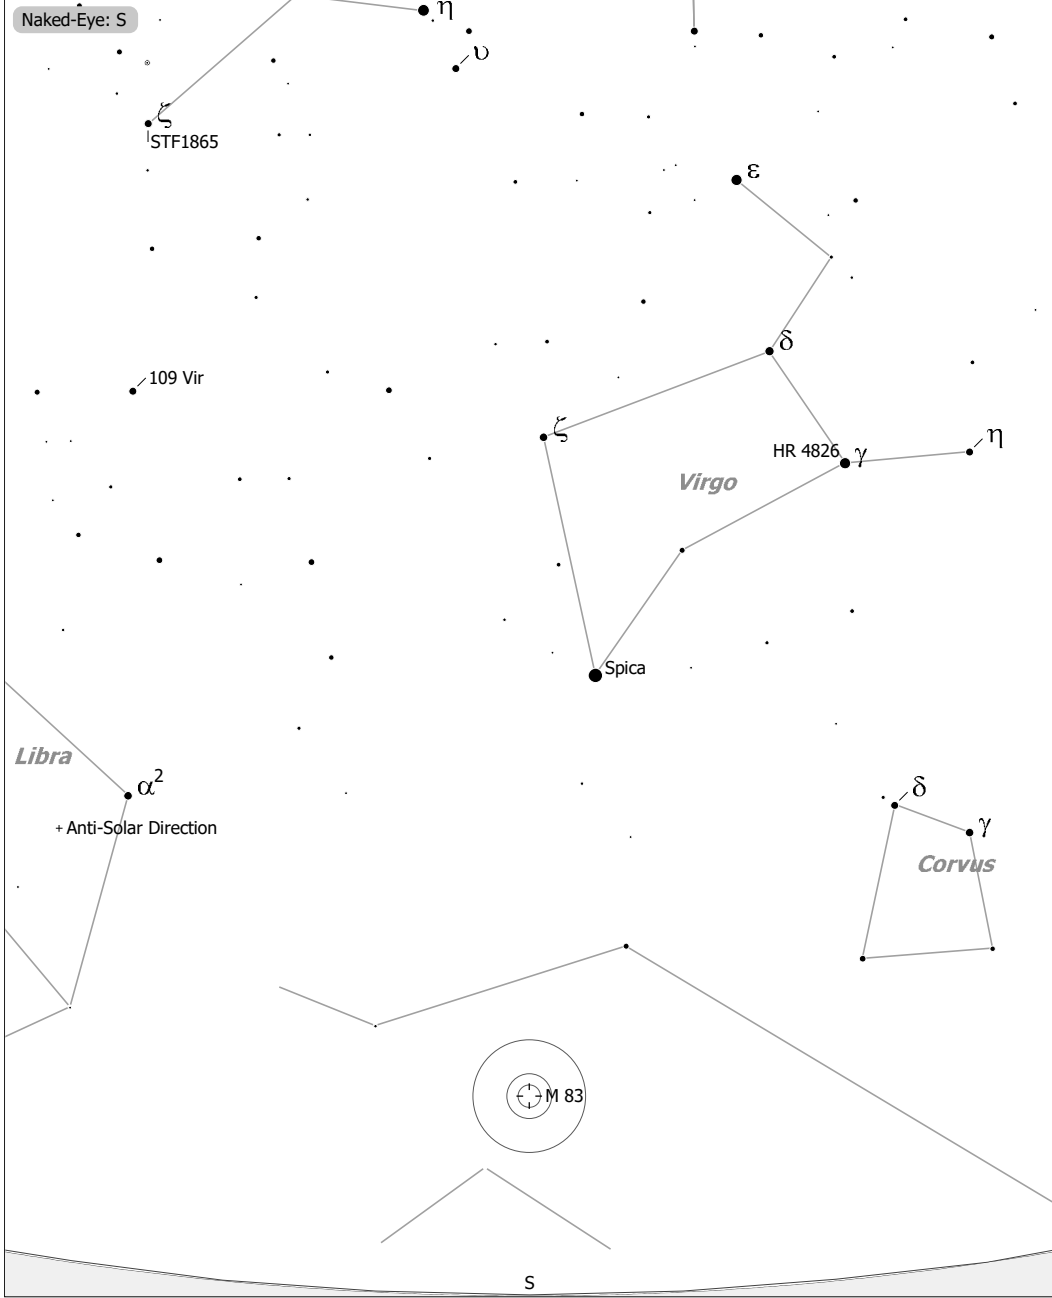

Objekte des Monats: Südliche Feuerradgalaxie (Messier 83)

M 83 (Galaxy)
 aka NGC 5236, MCG -5-32-50, UGCA 366, ESO 444 81, PGC 48082
 R.A. 13h37m00.9s Dec. -29°51'56" J2000 (Hya)
 Magnitude: 7.80 B Size: 13.5' x 13.2' Sc, SBR: 21.6 Mag/arcsec²

◊ • Dark Neb.	○ • Galaxy	• 9	● 6	● 3
• • Globule	• • Quasar	• 10	● 7	● 4
• • Open Cl.	• • Planetary		● 8	● 5
• • Globular Cl.	□ • HII Region			
× Skymark	□ • SN Remnant			
	□ • Ref. Neb.			