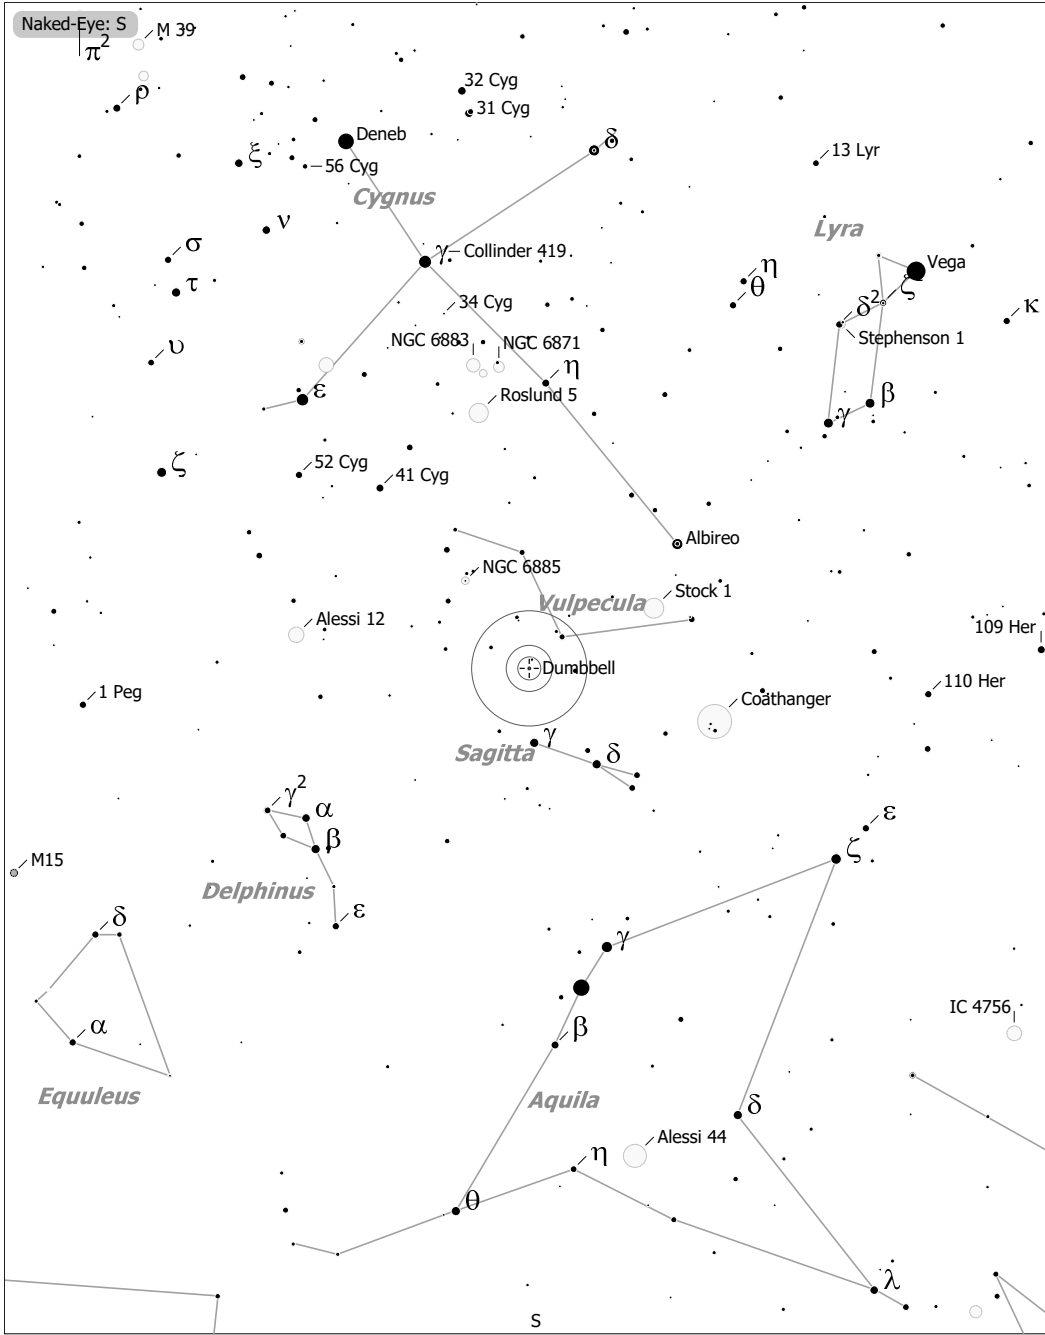

# Objekte des Monats: Hantelnebel (Messier 27)

Dumbbell (Planetary Nebula)  
 aka M 27, NGC 6853, He 2-452, PN G060.8-03.6, PK 060-3.1, ARO 14  
 R.A. 19h59m36.3s Dec. +22°43'16" J2000 (Vul)  
 Magnitude: 7.30 Size: 8.0' SBr: 18.4 Mag/arcsec<sup>2</sup> Distance: 1100 ly