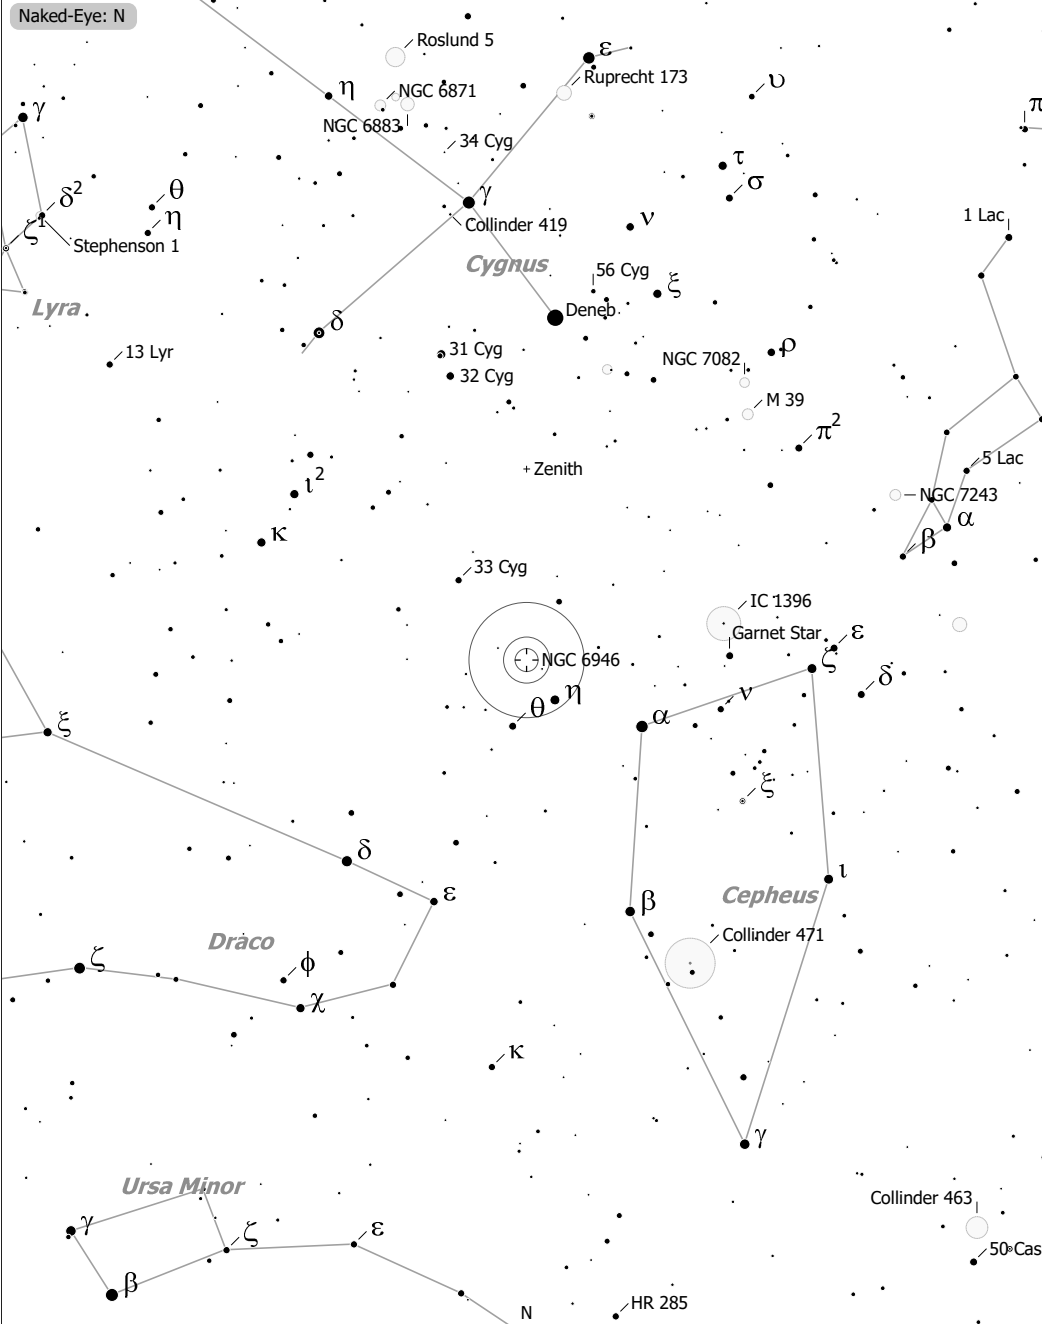

Objekte des Monats: Feuerwerksgalaxie (NGC 6946)

NGC 6946 (Galaxy)
 aka Arp 29, MCG 10-29-6, UGC 11597, Z 304-6, H IV-76, PGC 65001
 R.A. 20h34m52.6s Dec. +60°09'14" J2000 (Cyg)
 Magnitude: 9.80 B Size: 11.5' x 11.0' SABc, SB: 23.2 Mag/arcsec²

✕ Skymark	◻ SN Remnant	☄ Comet	• 10	• 7	• 4
◻ Ref. Neb.	◊ Dark Neb.	○ Galaxy	• 11	• 8	• 5
◊ Dark Neb.	○ Galaxy Gr.	• Quasar	• 9	• 6	
• Globule	• Planetary	◻ HII Region			
• Open Cl.	• Globular Cl.				