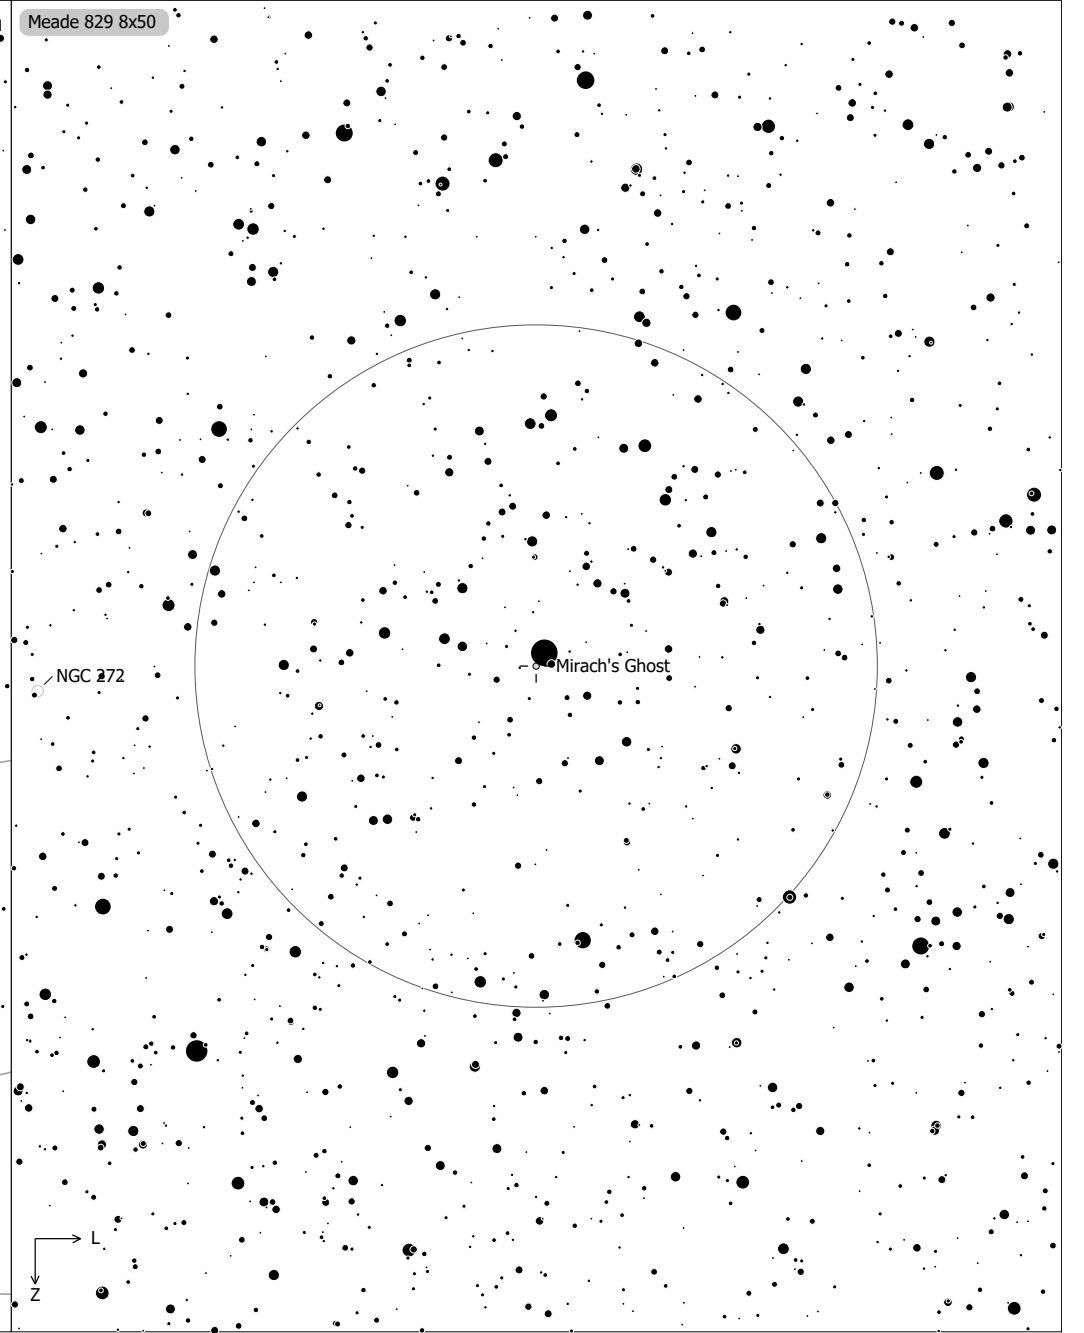

# Objekte des Monats: Mirach's Geist (NGC 404)

Mirach's Ghost (Galaxy)  
 aka NGC 404, MCG 6-3-18, UGC 718, Z 520-20, H II-224, PGC 4126  
 R.A. 01h09m27.0s Dec. +35°43'05" J2000 (And)  
 Magnitude: 11.20 B Size: 3.4' x 3.3' E-S0, SBr: 22.0 Mag/arcsec<sup>2</sup>

- |                |              |              |      |     |     |
|----------------|--------------|--------------|------|-----|-----|
| ✕ Skymark      | ◻ SN Remnant | ☄ Comet      | • 10 | • 7 | • 4 |
| ◻ Ref. Neb.    | ◻ Galaxy     | ◉ Galaxy     | • 11 | • 8 | • 5 |
| ◊ Dark Neb.    | ◉ Galaxy Gr. | • Quasar     | • 9  | • 6 |     |
| • Globule      | • Planetary  | ◻ HII Region |      |     |     |
| • Open Cl.     |              |              |      |     |     |
| • Globular Cl. |              |              |      |     |     |