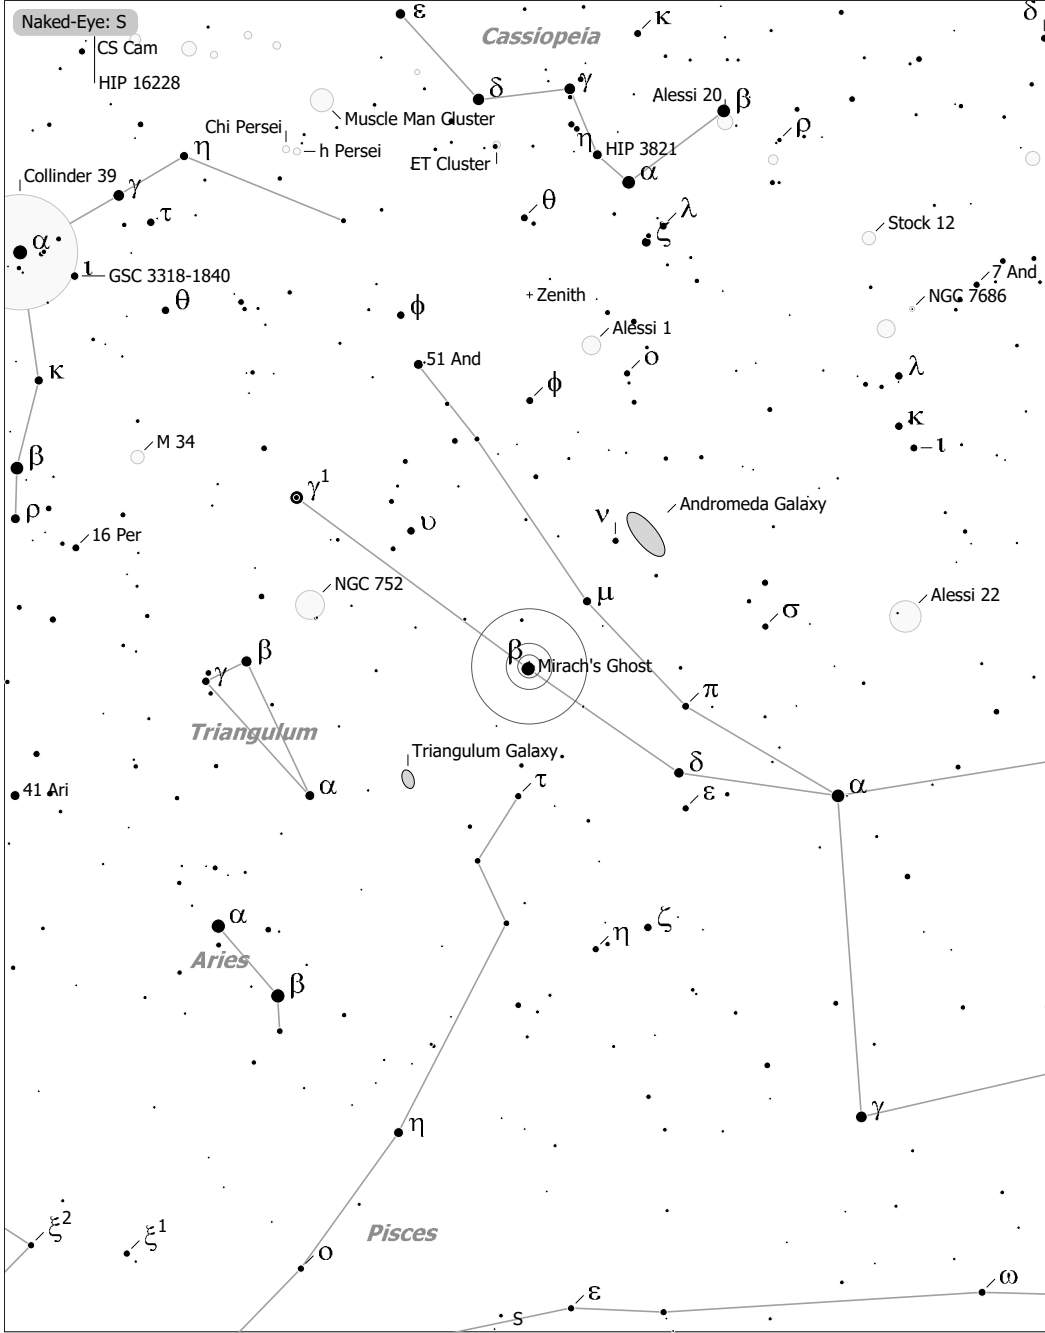

# Objekte des Monats: Mirach's Geist (NGC 404)

Mirach's Ghost (Galaxy)  
 aka NGC 404, MCG 6-3-18, UGC 718, Z 520-20, H II-224, PGC 4126  
 R.A. 01h09m27.0s Dec. +35°43'05" J2000 (And)  
 Magnitude: 11.20 B Size: 3.4' x 3.3' E-S0, SBr: 22.0 Mag/arcsec<sup>2</sup>

- |                |              |              |      |     |     |
|----------------|--------------|--------------|------|-----|-----|
| ✕ Skymark      | ◻ SN Remnant | ☄ Comet      | • 10 | • 7 | • 4 |
| ◻ Ref. Neb.    | ◻ Galaxy     | ◉ Galaxy     | • 11 | • 8 | • 5 |
| ◊ Dark Neb.    | ◉ Galaxy Gr. | • Quasar     | • 9  | • 6 |     |
| • Globule      | • Planetary  | ◻ HII Region |      |     |     |
| • Open Cl.     |              |              |      |     |     |
| • Globular Cl. |              |              |      |     |     |