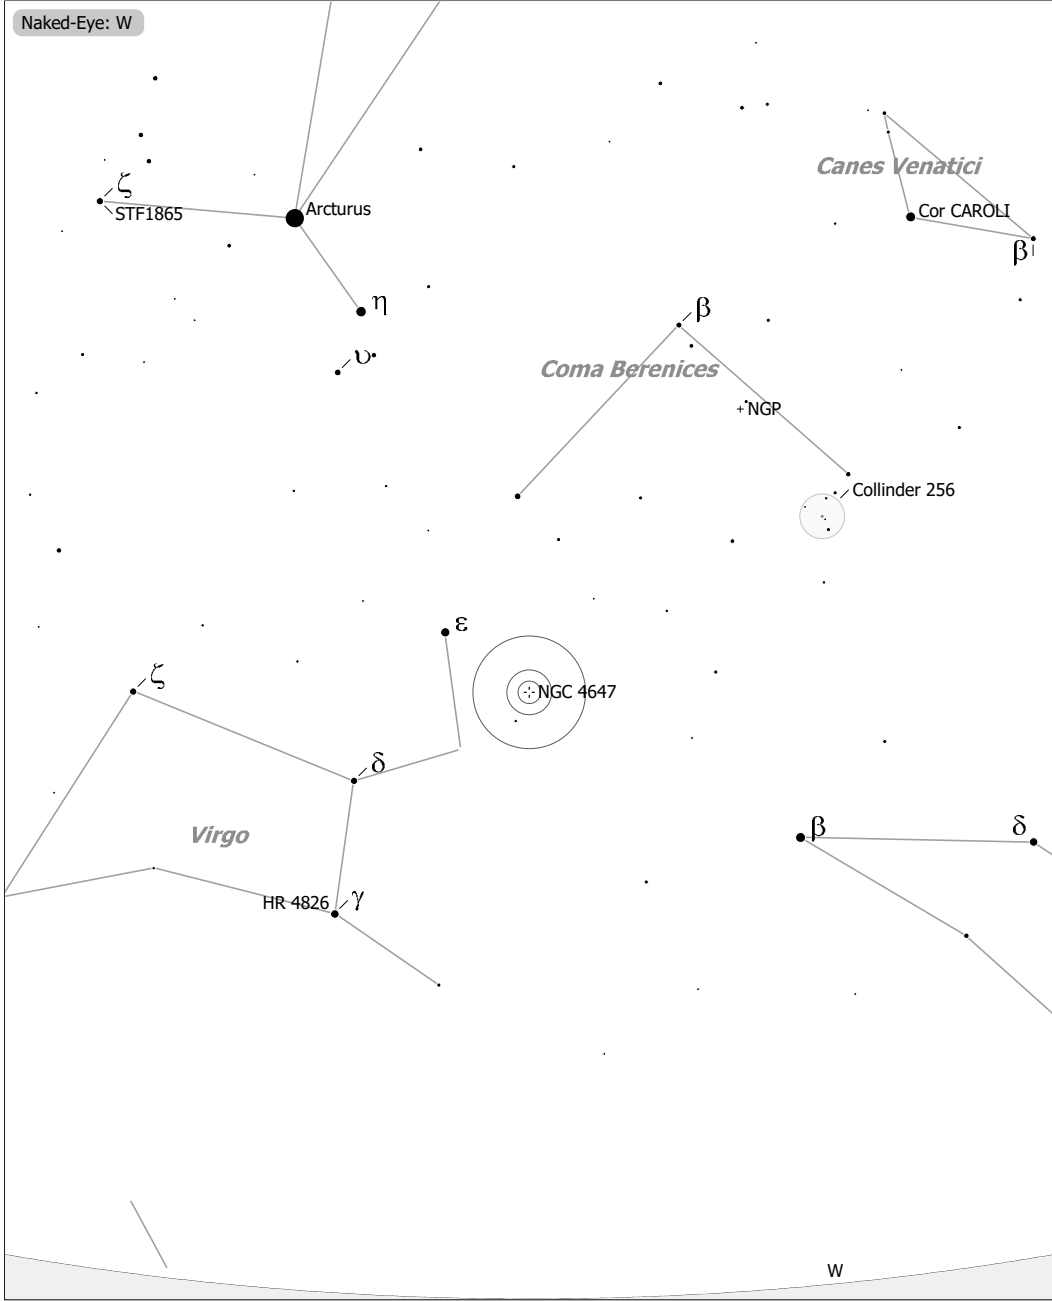

Objekte des Monats: Messier 60 & NGC 4647

NGC 4647 (Galaxy)
 aka Arp 116, MCG 2-33-1, UGC 7896, Z 71-15, H III-44, PGC 42816
 R.A. 12h43m32.5s Dec. +11°34'56" J2000 (Vir)
 Magnitude: 12.10 B Size: 2.8' x 2.3' SABC, Face on SBr: 22.3 Mag/arcsec²

◇ Dark Neb.	○ Galaxy	• 9	● 6	● 3
● Globule	● Quasar	• 10	● 7	● 4
○ Open Cl.	● Planetary		● 8	● 5
● Globular Cl.	□ HII Region			
× Skymark	□ SN Remnant			
	□ Ref. Neb.			