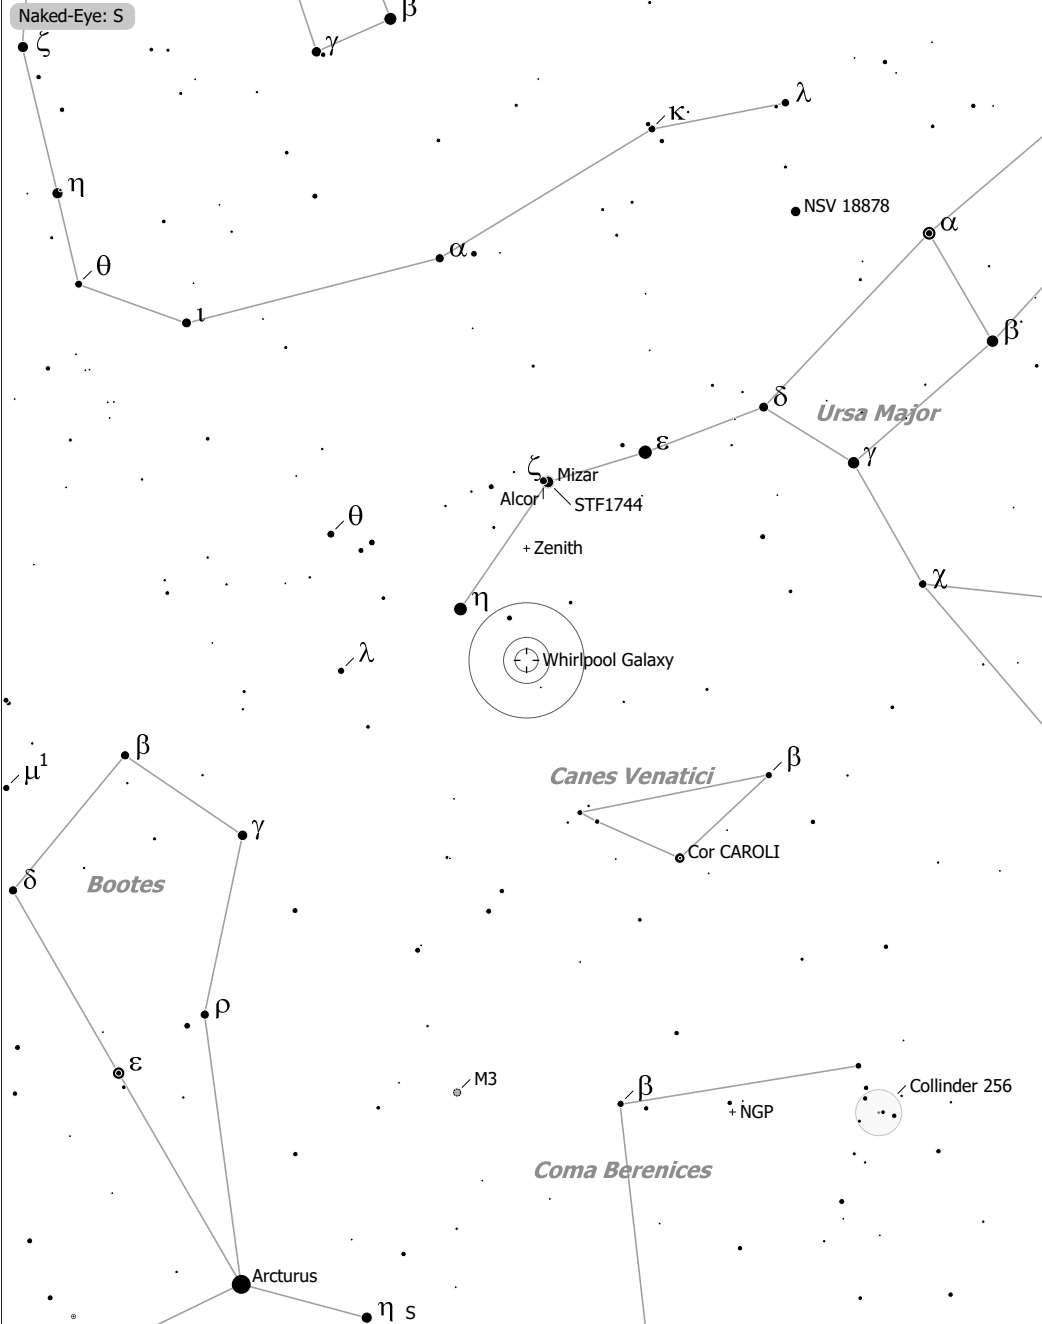

Objekte des Monats: Whirlpoolgalaxie (Messier 51)

Whirlpool Galaxy (Galaxy)
 aka M 51, NGC 5194, Arp 85, MCG 8-25-12, UGC 8493, Z 246-8, PGC 47404
 R.A. 13h29m52.7s Dec. +47°11'43" J2000 (CVn)
 Magnitude: 8.70 B Size: 13.8' x 11.7' Sbc, Face on SBr: 22.4 Mag/arcsec²

- ✕ Skymark
 - ◻ SN Remnant
 - ◻ Ref. Neb.
 - ◊ Dark Neb.
 - Globule
 - Open Cl.
 - Globular Cl.
 - ☄ Comet
 - Galaxy
 - Galaxy Gr.
 - Quasar
 - Planetary
 - ◻ HII Region
- 10
 - 7
 - 11
 - 8
 - 9
 - 4
 - 5
 - 6